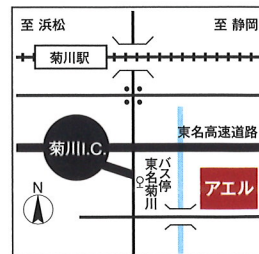

●主催:菊川市 ●共催:菊川文化会館アエル ●後援:静岡新聞社・静岡放送、静岡新聞びぶれ