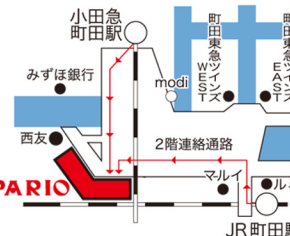

川越

2022年6月20日(月)

【夜】18:30開場 / 19:00開演

前売り 3,000円 / 当日 3,300円 全席自由席

キムラヤ八幡通りルーム

後援: クレアモール川越新富町商店街(振)

協力: 文具のキムラヤ / フロリスト モリタ / まほろ座 MACHIDA

【チケット販売】

プレイガイド: LivePocket
文具のキムラヤ (9:45~19:00)
川越市新富町2-4-3
※入り口カウンターにてチケット
をご購入いただけます

公演詳細

川越市新富町2-15-10
ルネス新富町スクエア2階
※西武新宿線「本川越駅」徒歩5分
※JR川越線・東武東上線「川越駅」徒歩7分

千葉

2022年6月29日(水)

【昼】13:30開場 / 14:00開演

前売り 3,000円 / 当日 3,300円 全席自由席

千葉市民会館 小ホール

共催: 公益財団法人千葉市文化振興財団
協力: まほろ座 MACHIDA

【チケット販売】

プレイガイド: LivePocket
千葉市民会館 043(224)2431
千葉市文化センター 043(224)8211
千葉市若葉文化ホール 043(237)1911
千葉市男女共同参画センター 043(209)8771
千葉市美浜文化ホール 043(270)5619

公演詳細

千葉市中央区要町1-1 地下1階 ※JR「千葉駅」より徒歩約7分

関内(横浜)

2022年7月2日(土)

【夜】18:30開場 / 19:00開演

前売り 3,000円 / 当日 3,300円 全席自由席

関内ホール 小ホール

共催: 関内ホール
協力: まほろ座 MACHIDA

【チケット販売】

プレイガイド: LivePocket
関内ホールチケットカウンター
TEL 045-662-8411
(休館日を除く10:00~18:00)
※店頭販売、電話予約後引き取り、
代引き発送販売

公演詳細

横浜市中区住吉町4-42-1
※JR「関内駅」北口徒歩6分
※横浜市営地下鉄「関内駅」9番出口徒歩3分
※みなとみらい線「馬車道駅」5番出口徒歩4分

日本橋

2022年7月6日(水)

【昼】14:00開場 / 14:30開演

【夜】18:15開場 / 18:45開演

前売り 3,000円 / 当日 3,300円 全席自由席

お江戸日本橋亭

協力: まほろ座 MACHIDA

【チケット販売】

プレイガイド: LivePocket

公演詳細

東京都中央区日本橋本町3-1-6
日本橋永谷ビル1階
※東京メトロ銀座線「三越前駅」A10出口徒歩2分
※JR山手線「神田駅」徒歩7分
※JR総武線「新日本橋駅」出口4徒歩3分

町田&配信

パリオde落語 第53回

2022年7月8日(金)

【昼】13:30開場 / 14:00開演

【夜】18:30開場 / 19:00開演

<入場> 前売り 3,000円 / 当日 3,300円 全席自由席

<ライブ配信> 2,000円 ★配信期間: 7月14日(木)まで

まほろ座 MACHIDA

共催: 町田パリオ / まほろ座 MACHIDA

【チケット販売】

<入場>
プレイガイド: LivePocket
町田パリオ3階 管理事務所
TEL 042-725-3710
(月~土10:00~18:00)
<配信> プレイガイド: e+ streaming+
町田市森野1-15-13 パリオビル 地下1階
※小田急線「町田駅」西口改札を出て右側の
2階連絡通路直結。徒歩1分
※JR横浜線「町田駅」中央口を出て右(北口)に。
すぐの角を左に曲がり、2階連絡通路直結。徒歩2分

公演詳細

◆詳細は立川晴の輔WEBをご覧ください

harenosuke.com

◆お問合せ・ご予約: グレースプロジェクト

TEL: 042-785-4303 (平日10:00~18:00)

MAIL: ticket@grace-project.com