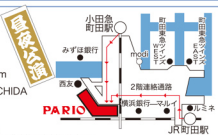

【共催】(公財)千葉市文化振興財団

千葉市中央区要町1-1 地下1階
*JR「千葉駅」より徒歩約7分

●町田 ~パリオde落語 第31回~

2017年2月17日(金)

【昼】13:30開場/14:00開演

【夜】18:30開場/19:00開演

前売り・ご予約 2,500円/当日 2,800円 全席自由席

まほろ座 MACHIDA

チケット発売日 12月3日(土)10:00~

【チケット販売・ご予約】
町田パリオ3階 管理事務所
TEL 042-725-3710
※月~土曜10:00~18:00
(祝日と第2・3水曜除く)
MAIL info@pario-machida.com

【共催】町田パリオ/まほろ座MACHIDA
【協力】平塚寿司(パリオ1階)

町田市森野1-15-13 パリオビル 地下1階
*小田急線「町田駅」西口改札を出て右側の2階連絡通路直結。徒歩1分
*JR横浜線「町田駅」中央口を出て北(北口)に。すぐの角を左に曲がり、2階連絡通路直結。徒歩2分