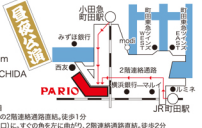

町田 ~パリオde落語 第30回~

2016年12月2日(金)

【観】13:30開場 / 14:00開演

【夜】18:30開場 / 19:00開演

前売り・ご予約 2,500円 / 当日 2,800円 全席自由席

まほろ座 MACHIDA

チケット発売日 9月28日(水)10:00~

【チケット販売・ご予約】
町田パリオ3階 管理事務所
TEL 042-725-3710
※月~土曜10:00~18:00
(祝日と第2・3水曜除く)
MAIL info@pario-machida.com
【共催】町田パリオ / まほろ座MACHIDA
【協賛】平禄寿司(パリオ1階)

町田市森野1-15-13「パリオビル」地下1階
*小田急線「町田駅」西口改札を出て右側の2階連絡通路直結。徒歩1分
*JR横須線「町田駅」中央口を出て右(北口)に、すぐの角を左に曲がり、2階連絡通路直結。徒歩2分