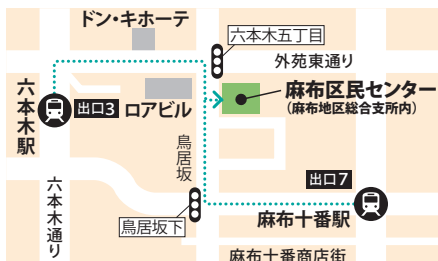

ローソンチケットWEBサイト、
ローソン・ミニストップ店頭「Loppi(ロッピー)」、
どちらからでもご購入いただけます。

Loppi(ロッピー)の購入手順

※一部設置されていない店舗もございます。

- ①お近くのローソン、ミニストップを探す
- ②お店に設置されているLoppi(ロッピー)画面の【ローソンチケット各種お手続き】をタッチ
- ③【今すぐチケットを探して買う】をタッチ
- ④【フリーワードで探す】で公演のLコードを入れ、【検索】をタッチ
- ⑤公演の内容を確認後、枚数やお客情報などを入れ、最後に【確定】を押すと、申込み券が出力されます。
- ⑥30分以内にレジにて代金をお支払い後、チケットをお受け取りください

ローソンチケットWEBサイト
https://l-tike.com

ローソンチケット ご利用ガイドはコチラ

天王町 6.15 日

● 昼公演 開場 13:00 / 開演 13:30
● 夜公演 開場 17:00 / 開演 17:30

横浜市岩間市民プラザ 4Fホール

神奈川県横浜市保土ヶ谷区岩間町1-7-15
・相模線(相模鉄道本線)「天王町駅」徒歩2分
・JR横須賀線「保土ヶ谷駅」徒歩10分

料金 前売 3,500円 / 当日 3,800円

全席指定

販売 3.9 日 10:00~ →

● ローソンチケット Lコード:30064

● 岩間市民プラザ3階 受付 TEL.045 (337) 0011

※店頭販売、電話予約後引き取り ※休館日にご注意ください

共催: 横浜市岩間市民プラザ 協力: t v k

麻布 6.21 土

● 昼公演 開場 14:00 / 開演 14:30

麻布区民センター 区民ホール

東京都港区六本木5-16-45 麻布地区総合支所 地下1階
・地下鉄 日比谷線・大江戸線「六本木駅」3番出口徒歩7分
・地下鉄 南北線・大江戸線「麻布十番駅」7番出口徒歩10分

料金 前売 3,500円 / 当日 3,800円

全席指定

販売 3.19 日 10:00~ →

● ローソンチケット Lコード:30065

共催: 麻布区民センター

首都圏各地に参ります!
常連さんも、初めての方も
大歓迎!!