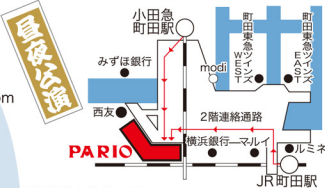

## ●町田 ~パリオde落語 第24回~

2015年7月3日(金)

【昼】13:30開場 / 14:00開演

【夜】18:30開場 / 19:00開演

前売り・ご予約 2,500円 / 当日 2,800円 全席自由席

町田パリオ 3階フリースタジオ・パリオ

チケット発売日 5月2日(土)10:00~

【チケット販売・ご予約】  
町田パリオ3階 管理事務所  
TEL 042-725-3710  
※月~土曜10:00~18:00  
(祝日と第2・3水曜除く)  
MAIL info@pario-machida.com

【共催】町田パリオ  
【協賛】平塚寿司(パリオ1階)

町田森野1-15-13  
\*小田急線「町田駅」西口改札を出て右側の2階連絡通路直結。徒歩1分  
\*JR横浜線「町田駅」中央口を出て右(北)口。すくの角を左に曲がり、2階連絡通路直結。徒歩2分