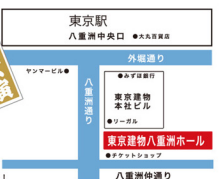

東京 八重洲

2015年9月16日(水)

【昼】14:00開場 / 14:30開演

【夜】19:00開場 / 19:30開演

前売り・ご予約 2,500円 / 当日 2,800円 全席自由席

東京建物八重洲ホール

チケット発売日 7月9日(木)10:00~

【チケットご予約】

立川晴の輔WEB harenosuke.com

※晴の輔WEBの「Schedule」から

ご予約いただけます

MAIL ticket@grace-project.com

東京都中央区八重洲1-9-8 ヤエスメッグビルB1-B2

*JR線「東京駅」八重洲中央口より徒歩2分

*東京メトロ銀座線「東西線」本橋駅 徒歩5分

*近隣に八重洲ホールがございます。

東京建物八重洲ホールとお間違えになれませんように!