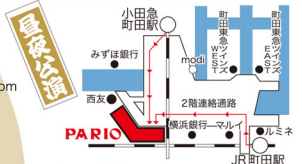

町田 ~パリオde落語 第25回~

2015年9月11日(金)

【昼】13:30開場 / 14:00開演

【夜】18:30開場 / 19:00開演

前売り・ご予約 2,500円 / 当日 2,800円 全席自由席

町田パリオ 3階フリースタジオ・パリオ

チケット発売日 7月4日(土)10:00~

【チケット販売・ご予約】

町田パリオ3階 管理事務所

TEL 042-725-3710

※月~土曜10:00~18:00

(祝日と第2・3水曜除く)

MAIL info@pario-machida.com

【共催】町田パリオ

【協賛】平塚寿司(パリオ1階)

町田市森野1-15-13

*小田急線「町田駅」西口改札を出て右側の2階連絡通路直結。徒歩1分

*JR横浜線「町田駅」中央口を出て右(北口)に。すぐの角を左に左がり、2階連絡通路直結。徒歩2分