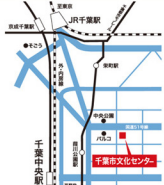

千葉

千葉市民会館が改修工事のため、
千葉市文化センター6階スタジオ!
に戻りま〜す!

2015年9月12日(土)

【夜】18:30開場 / 19:00開演

前売り・ご予約 2,500円 / 当日 2,800円 全席自由席

千葉市文化センター6階 スタジオ!

チケット発売日 7月6日(月)10:00~

【チケット販売】

千葉市文化センター

043(224)8211

千葉市民会館

043(224)2431

千葉市若葉文化ホール

043(237)1911

千葉市男女共同参画センター

043(209)8771

京葉銀行文化プラザ

043(202)1790

千葉市美浜文化ホール

043(270)5619

【共催】千葉市文化センター(アートブックスちば事業体)

千葉市中央区中央2-5-1 千葉中央ツインビル2号館

*JR総武線「千葉駅」徒歩10分

*京成千葉線「千葉中央駅」徒歩10分

*千葉都市モノレール「霞川公園駅」徒歩3分