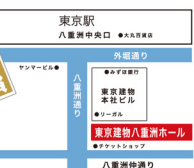

※晴の輔WEBの「Schedule」から

ご予約いただけます

MAIL ticket@grace-project.com

東京都中央区八重洲1-9-8 ヤエスメッグビルB1-B2

*JR線「東京駅」八重洲中央口より徒歩2分

*東京メトロ銀座線・東西線「日本橋駅」徒歩5分

*近隣に八重洲ホールがございます。

東京建物八重洲ホールとお間違えになれませんように!

【全公演チケットのご予約はこちらへ】

立川晴の輔WEB harenosuke.com

※晴の輔WEBの「Schedule」からご予約いただけます

【お問合せ】

グレースプロジェクト

TEL: 042-785-4366 (平日10:00~18:00)

MAIL: ticket@grace-project.com

晴の輔のハレヤ!通信