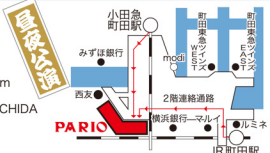

(祝日と第2・3水曜除く)

MAIL info@pario-machida.com

【共催】町田パリオ/まほろ座MACHIDA

【協賛】平塚寿司(パリオ1階)

町田市森野1-15-13

*小田急線「町田駅」西口改札を出て右側の2階連絡通路直結。徒歩1分

*JR横濱線「町田駅」中央口を出て右(北口)。すぐの角を左に曲がり、2階連絡通路直結。徒歩2分

●横浜 関内