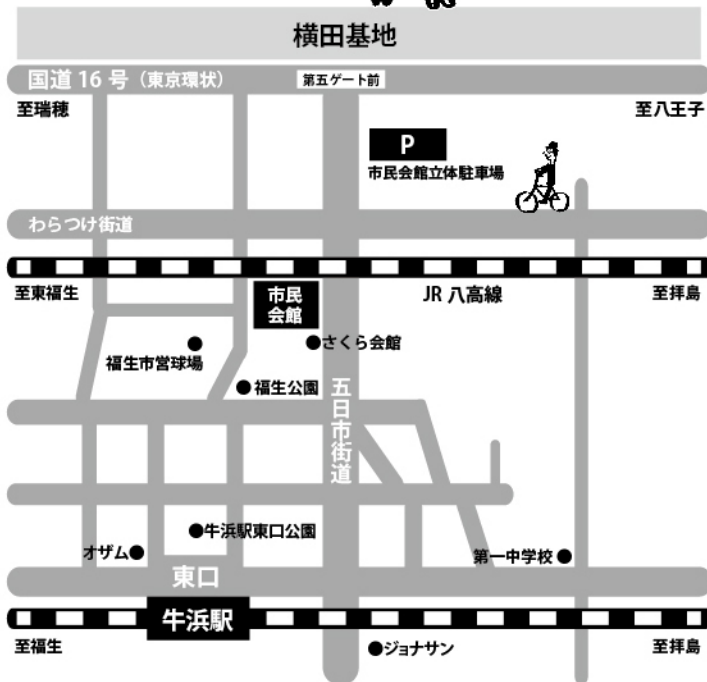

開場/14:00 開演/14:30 前売り/3,500円(税込) 当日/3,800円(税込)

[出演] キン・シオタニ(絵描き) / 立川晴の輔(落語家)

入場者全員に
キンぱれオリジナル
グッズをプレゼント!

チケット販売情報

- ★先行発売(福生市民会館窓口のみ)
11月15日(土)~11月21日(金) 9:00~19:15 *月曜休館
- ★一般発売:11月22日(土)~下記4カ所にて販売開始!

- ① e+(イープラス) <http://eplus.jp/>
- ② 福生市民会館 *月曜休館(祝日の場合は翌日休館)
【窓口販売】9:00~19:15
【電話予約】tel:042-552-1711 9:00~22:00 ※11月22日のみ13:00~
- ③ にしたましんぶんチケットサービス *祝日除く月曜~金曜
【電話予約】tel:0120-61-3737 10:00~17:00
- ④ 町田パリオ3F管理事務所 *祝日と第2,3水曜を除く月~土
【窓口販売のみ】tel:042-725-3710 10:00~18:00

- *全席指定となります。
- *未就学児の入場不可。
- *車イス席の販売は福生市民会館までお問い合わせください。

東京都福生市福生2455 *JR青梅線『牛浜駅』東口下車徒歩5分

★キン・シオタニ -Kin Shiotani-

基本イラストレーター。YMOの作詞家クリス・モズデルに師事。
「長い題名ポストカードシリーズ」で注目され、教科書の表紙、
テレビ、雑誌、映画、書店のブックカバーから、井の頭公園での
路上販売まで、表現のメディアを選ばない。最近「ドローイング
シアター」という独特のパフォーマンスを国内外で行っている
ほか、tvkの散歩番組「キンシオ」が好評オンエア中。