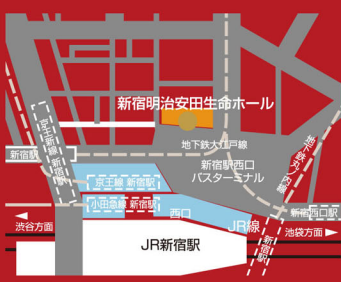

・未就学児童のご入場はご遠慮ください。
 ・車イス席のご予約はグレースプロジェクトまでご連絡ください。
 【共催】 関内ホール管理運営共同事業体

チケット発売日
 7月17日(日)
 10:00～

横浜市中区住吉町4-42-1
 ＊JR「関内駅」北口徒歩6分
 ＊横浜市営地下鉄「関内駅」9番出口徒歩3分
 ＊みなとみらい「馬車道駅」5番出口徒歩4分

●TOKYO

2016年9月27日(火) 新宿明治安田生命ホール
 <夜>開場18:30/開演19:00
 前売り3,000円/当日3,500円(税込) 全席指定

- 【チケット販売】
- ① e+ (イープラス) <http://eplus.jp>
 ＊ファミリーマート店内のFamiポートでも購入可能
 - ② 町田パリオ3階 管理事務所 TEL:042-725-3710
 ＊窓口販売のみ
 月～土曜10時～18時(第2・第3水曜日と8/17・18を除く)
 町田市森野1-15-13 町田パリオ3階

・未就学児童のご入場はご遠慮ください。
 ・車イス席のご予約はグレースプロジェクトまでご連絡ください。
 【協力】 新宿明治安田生命ホール

チケット発売日
 7月17日(日)
 10:00～

東京都新宿区西新宿1-9-1 明治安田生命新宿ビルB1F
 ＊JR新宿駅西口徒歩3分

<効能>
 肉体的疲労の栄養補給、滋養強壮 【指定医薬部外品】

【お問合せ】 グレースプロジェクト TEL: 042-785-4366 (平日10:00～18:00) MAIL: ticket@grace-project.com

【主催】グレースプロジェクト 【協賛】大正製薬株式会社 【協力】tvk / 町田パリオ / まほろ座MACHIDA / 文具のキムラヤ 【題字】道口久美子 【写真】鈴木敏也