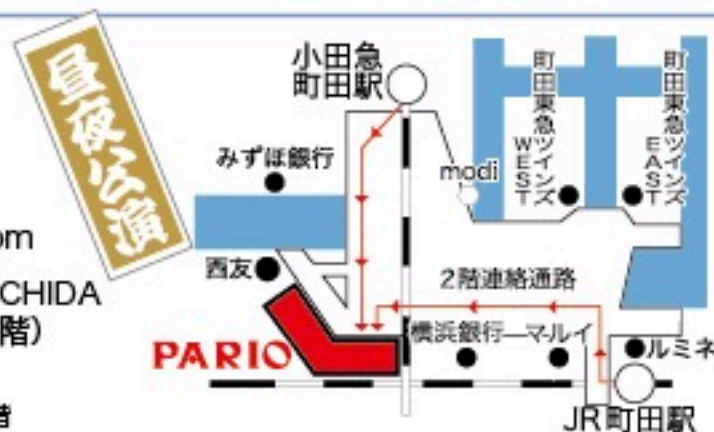

## ●町田 ~パリオde落語 第28回~

2016年7月7日(木)

【昼】13:30開場/14:00開演

【夜】18:30開場/19:00開演

前売り・ご予約 2,500円/当日 2,800円 全席自由席

まほろ座 MACHIDA

チケット発売日 4月23日(土)10:00~

【チケット販売・ご予約】  
町田パリオ3階 管理事務所  
TEL 042-725-3710  
※月~土曜10:00~18:00  
(祝日と第2・3水曜除く)  
MAIL info@pario-machida.com

【共催】町田パリオ/まほろ座MACHIDA  
【協賛】シャノール(パリオ地下1階)  
平禄寿司(パリオ1階)

町田市森野1-15-13 パリオビル 地下1階  
\*小田急線「町田駅」西口改札を出て右側の2階連絡通路直結。徒歩1分  
\*JR横浜線「町田駅」中央口を出て右(北口)に。すぐの角を左に曲がり、2階連絡通路直結。徒歩2分