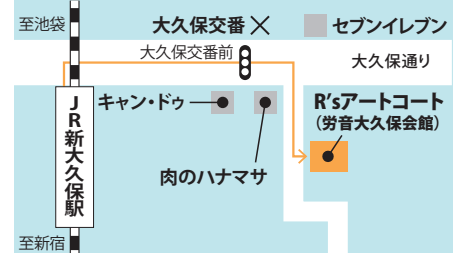

・岩間市民プラザ3階 受付 TEL. 045 (337) 0011

※店頭販売、電話予約後引き取り ※休館日にご注意ください

共催: 横浜市岩間市民プラザ 協力: t v k

新大久保 7.2^火

昼公演 開場 13:30 / 開演 14:00

夜公演 開場 18:30 / 開演 19:00

R'sアートコート

東京都新宿区大久保1-9-10
・JR山手線「新大久保駅」徒歩7分
・東京メトロ「東新宿駅」徒歩8分
・都営地下鉄大江戸線「東新宿駅」徒歩11分