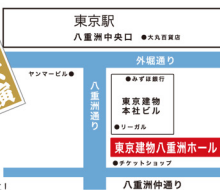

●東京 八重洲

2016年4月27日(水)

【昼】14:00開場 / 14:30開演

【夜】19:00開場 / 19:30開演

前売り・ご予約 2,500円 / 当日 2,800円 全席自由席

東京建物八重洲ホール

チケット発売日 2月24日(水)10:00～

【チケットご予約】

立川晴の輔WEB harenosuke.com

※晴の輔WEBの「Schedule」から

ご予約いただけます

MAIL: ticket@grace-project.com

東京都中央区八重洲1-9-8 ヤエスメッグビルB1-B2

*JR線「東京駅」八重洲中央口より徒歩2分

*東京メトロ銀座線・東西線「日本橋駅」徒歩5分

※近隣に八重洲ホールがございませう。

東京建物八重洲ホールとお間違えになれませんように!