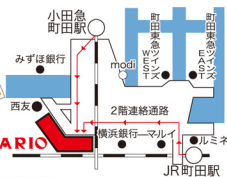

●町田 ～パリオde落語 第28回～

2016年4月22日(金)

【昼】13:30開場 / 14:00開演

【夜】18:30開場 / 19:00開演

前売り・ご予約 2,500円 / 当日 2,800円 全席自由席

まほろ座 MACHIDA

チケット発売日 2月27日(土)10:00～

【チケット販売・ご予約】

町田パリオ3階 管理事務所

TEL 042-725-3710

※月～土曜10:00～18:00

(祝日と第2・3水曜除く)

MAIL: info@pario-machida.com

【共催】町田パリオ / まほろ座MACHIDA

【協賛】シャノール(パリオ地下1階)

平塚寿司(パリオ1階)

町田市森野1-15-13 パリオビル 地下1階

*小田急線「町田駅」西口改札を出て右側の2階連絡通路直結。徒歩1分

*JR横濱線「町田駅」中央口を出て右(北口)に。すぐの角を左に左がり、2階連絡通路直結。徒歩2分